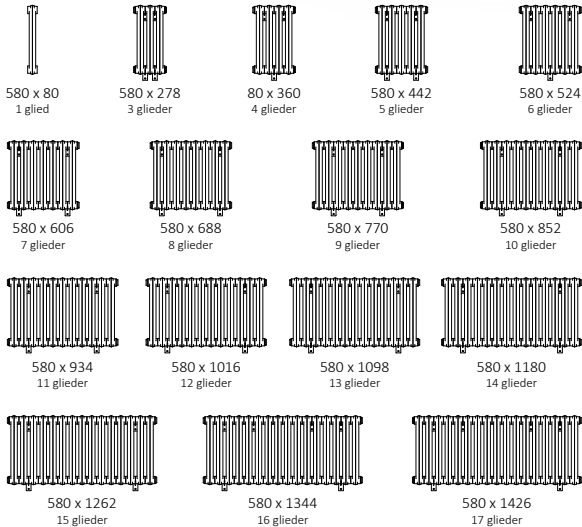

Anschlussstyp:

BART 580 WANDHÄNGENDE VERSION

Größenbeispiele:

A	B	C	D	D'	D''	75/65/20°	55/45/20°		
[mm]	[mm]	[mm]	[mm]	[mm]	[mm]	[W]	[W]	[dm³]	[kg]
580	80	500	-	-	-	73	39	0,68	4,6
580	278	500	82	82	-	218	116	2,04	15,1
580	360	500	-	-	-	291	154	2,72	19,9
580	442	500	246	246	-	364	193	3,40	24,7
580	524	500	-	-	-	436	232	4,08	29,5
580	606	500	410	410	-	509	270	4,76	34,3
580	688	500	492	492	-	582	309	5,44	39,1
580	770	500	410	410	-	654	347	6,12	43,9
580	852	500	492	492	-	727	386	6,80	48,7
580	934	500	574	574	-	800	425	7,48	53,5
580	1016	500	656	656	-	872	463	8,16	58,3
580	1098	500	738	738	-	945	502	8,84	63,1
580	1180	500	820	820	-	1018	540	9,52	67,9
580	1262	500	902	902	-	1091	579	10,20	72,7
580	1344	500	984	984	246	1163	618	10,88	77,5
580	1426	500	1066	1066	246	1236	656	11,56	82,3

Die Lieferung von Heizkörpern mit mehr als 13 Rippen erfolgt in 2 oder mehr Teilen.

BART 640 STEHENDE VERSION

Größenbeispiele:

A	B	C	75/65/20°	55/45/20°		
[mm]	[mm]	[mm]	[W]	[W]	[dm³]	[kg]
640	80	500	73	39	2,04	5,0
640	278	500	218	116	2,72	15,9
640	360	500	291	154	3,40	20,7
640	442	500	364	193	4,08	25,5
640	524	500	436	232	4,76	30,3
640	606	500	509	270	5,44	35,1
640	688	500	582	309	6,12	39,9
640	770	500	654	347	6,80	44,7
640	852	500	727	386	7,48	49,5
640	934	500	800	425	8,16	49,3
640	1016	500	872	463	8,84	59,1
640	1098	500	945	502	9,52	63,9
640	1180	500	1018	540	10,20	68,7
640	1262	500	1091	579	10,88	73,9
640	1344	500	1163	618	11,56	79,1
640	1426	500	1236	656	12,24	83,5