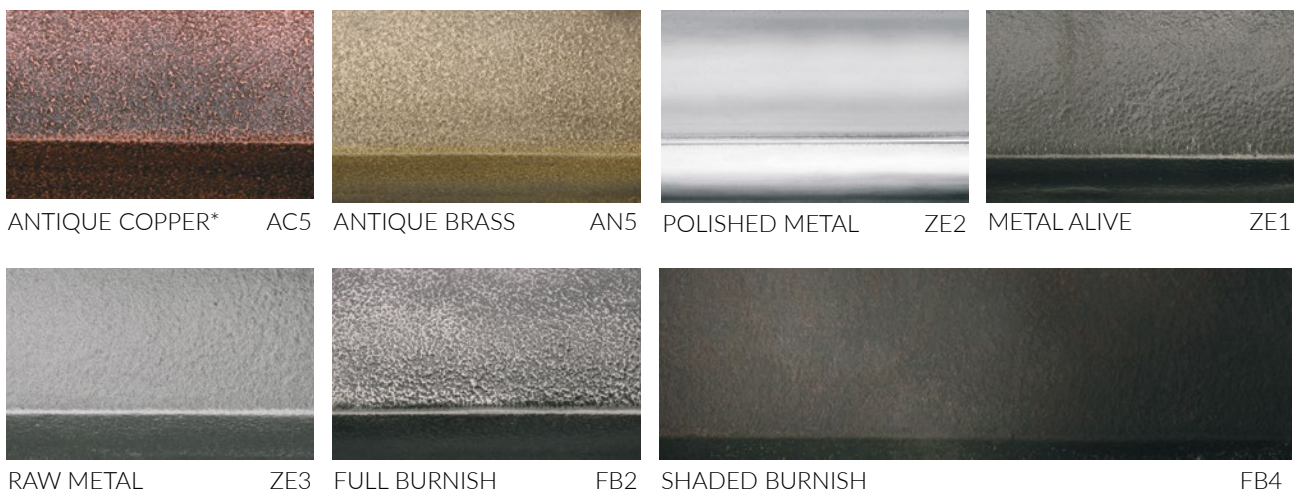

Die Lieferung von Heizkörpern mit mehr als 13 Rippen erfolgt in 2 oder mehr Teilen.

FARBEN

Zusätzlich zu den 192 Standardfarben der RAL-Farbpalette (Nasslackierung), bieten wir noch die Palette der Spezialfarben sowie eine Vielfalt dekorativer Oberflächen an. Auf Sonderbestellung des Kunden fertigen wir die Heizkörper und Zubehörteile auch mit individuellen Oberflächen.

PALETTE DER SPEZIALFARBEN

DEKORATIVE OBERFLÄCHEN

* die Oberfläche wird angeboten in einer lackierten sowie einer galvanisierten Version (Galvanisch Copper GC5)

HEIZKÖRPER WERDEN MIT FOLGENDEN ELEMENTEN DELIEFERT

VENTILE

Set Regel-Eckventil
sowie Absperr-Eckventil

Set Thermostat-Eckventil
sowie Absperr-Eckventil

ABDECKUNGSSETS

Ventile und Abdeckungssets sind in folgenden Farben erhältlich:
ANTHRAZIT, GEBÜRSTET BRONZE, GEBÜRSTET KUPFER, NICKEL SATINIERT, MESSING