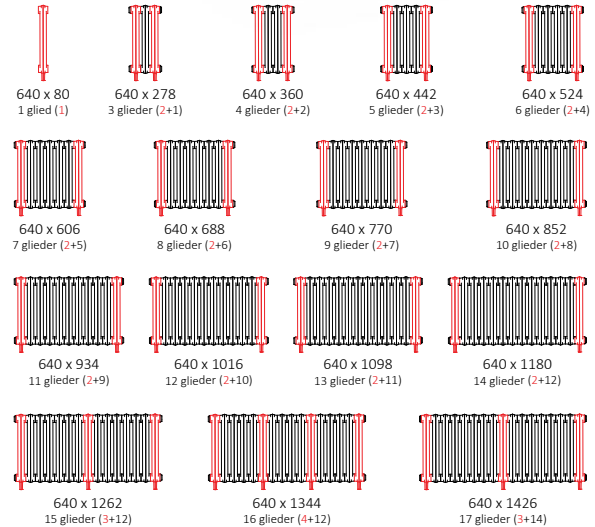

Anschlussstyp:

BART 580 WANDHÄNGENDE VERSION

Größenbeispiele:

A	B	C	D	D'	D''	75/65/20°	55/45/20°		
[mm]	[mm]	[mm]	[mm]	[mm]	[mm]	[W]	[W]	[dm³]	[kg]
580	80	500	-	-	-	73	39	0,68	4,6
580	278	500	82	82	-	218	116	2,04	15,1
580	360	500	-	-	-	291	154	2,72	19,9
580	442	500	246	246	-	364	193	3,40	24,7
580	524	500	-	-	-	436	232	4,08	29,5
580	606	500	410	410	-	509	270	4,76	34,3
580	688	500	492	492	-	582	309	5,44	39,1
580	770	500	410	410	-	654	347	6,12	43,9
580	852	500	492	492	-	727	386	6,80	48,7
580	934	500	574	574	-	800	425	7,48	53,5
580	1016	500	656	656	-	872	463	8,16	58,3
580	1098	500	738	738	-	945	502	8,84	63,1
580	1180	500	820	820	-	1018	540	9,52	67,9
580	1262	500	902	902	-	1091	579	10,20	72,7
580	1344	500	984	984	246	1163	618	10,88	77,5
580	1426	500	1066	1066	246	1236	656	11,56	82,3

Die Lieferung von Heizkörpern mit mehr als 13 Rippen erfolgt in 2 oder mehr Teilen.

BART 640 STEHENDE VERSION

Größenbeispiele:

A	B	C	75/65/20°	55/45/20°		
[mm]	[mm]	[mm]	[W]	[W]	[dm³]	[kg]
640	80	500	73	39	2,04	5,0
640	278	500	218	116	2,72	15,9
640	360	500	291	154	3,40	20,7
640	442	500	364	193	4,08	25,5
640	524	500	436	232	4,76	30,3
640	606	500	509	270	5,44	35,1
640	688	500	582	309	6,12	39,9
640	770	500	654	347	6,80	44,7
640	852	500	727	386	7,48	49,5
640	934	500	800	425	8,16	49,3
640	1016	500	872	463	8,84	59,1
640	1098	500	945	502	9,52	63,9
640	1180	500	1018	540	10,20	68,7
640	1262	500	1091	579	10,88	73,9
640	1344	500	1163	618	11,56	79,1
640	1426	500	1236	656	12,24	83,5